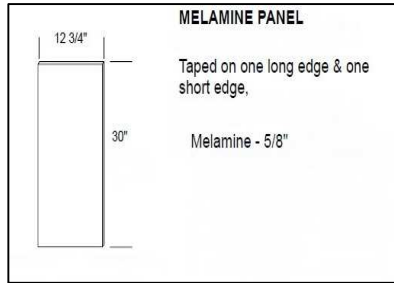

Size	Code	Coventry	Trad.	Salem	Temp.
30"	VSDL30	\$361	\$415	\$415	\$450
36"	VSDL36	\$378	\$427	\$427	\$465
42"	VSDL42	\$414	\$447	*	\$489

Size	Code	Coventry	Trad.	Salem	Temp.
13.5"	VWF13.524	\$229	\$238	\$238	\$250

Size	Code	Coventry	Trad.	Salem	Temp.
24"	VWWM2433	\$292	\$315	\$315	\$330

ACCESSORIES

Size	Code	Price
12Wx30H	MP1230	\$21

Size	Code	Price
12Wx96H	MP1296	\$47
25Wx96H	MP2596	\$85

Size	Code	Price
25Wx35H	MP2535	\$38
60Wx35H	MP6035	\$71
60Wx42H	MP6042	\$89