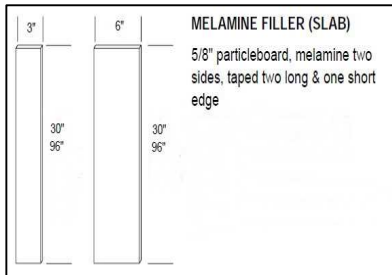

Size	Code	Coventry	Trad.	Salem	Temp.
30"	VSDL30	\$361	\$415	\$415	\$450
36"	VSDL36	\$378	\$427	\$427	\$465
42"	VSDL42	\$414	\$447	*	\$489

Size	Code	Coventry	Trad.	Salem	Temp.
13.5"	VWF13.524	\$229	\$238	\$238	\$250

Size	Code	Coventry	Trad.	Salem	Temp.
24"	VWWM2433	\$292	\$315	\$315	\$330

ACCESSORIES

Size	Code	Price
12Wx30H	MP1230	\$21

Size	Code	Price
12Wx96H	MP1296	\$47
25Wx96H	MP2596	\$85

Size	Code	Price
25Wx35H	MP2535	\$38
60Wx35H	MP6035	\$71
60Wx42H	MP6042	\$89

Size	Code	Price
3Wx30H	MF330	\$15
3Wx96H	MF396	\$27
6Wx30H	MF630	\$17
6Wx96H	MF696	\$42

Size	Code	Price
48"	MTK48	\$12
96"	MTK96	\$21

Size	Code	Price
9X9	MDSB9	\$23

Size	Code	Price
96"	BPM96	\$23

Size	Code	Price
96"	SCM96	\$23