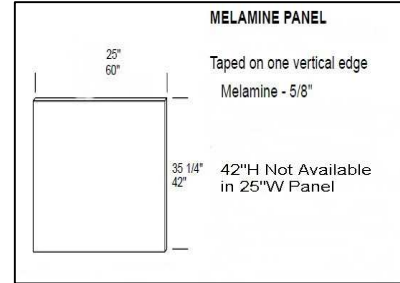

Size	Code	Coventry	Trad.	Salem	Temp.
30"	VSDL30	\$361	\$415	\$415	\$450
36"	VSDL36	\$378	\$427	\$427	\$465
42"	VSDL42	\$414	\$447	*	\$489

Size	Code	Coventry	Trad.	Salem	Temp.
13.5"	VWF13.524	\$229	\$238	\$238	\$250

Size	Code	Coventry	Trad.	Salem	Temp.
24"	VWWM2433	\$292	\$315	\$315	\$330

ACCESSORIES

Size	Code	Price
12Wx30H	MP1230	\$21

Size	Code	Price
12Wx96H	MP1296	\$47
25Wx96H	MP2596	\$85

Size	Code	Price
25Wx35H	MP2535	\$38
60Wx35H	MP6035	\$71
60Wx42H	MP6042	\$89

Size	Code	Price
3Wx30H	MF330	\$15
3Wx96H	MF396	\$27
6Wx30H	MF630	\$17
6Wx96H	MF696	\$42

Size	Code	Price
48"	MTK48	\$12
96"	MTK96	\$21

Size	Code	Price
9X9	MDSB9	\$23

Size	Code	Price
96"	BPM96	\$23

Size	Code	Price
96"	SCM96	\$23