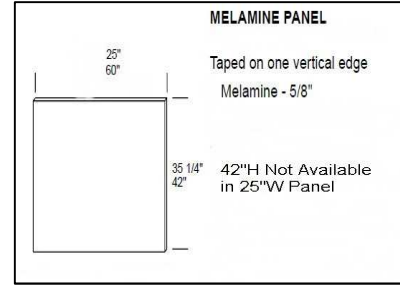

Size	Code	Coventry	Trad.	Salem	Temp.
30"	VSDL30	\$361	\$415	\$415	\$450
36"	VSDL36	\$378	\$427	\$427	\$465
42"	VSDL42	\$414	\$447	*	\$489

Size	Code	Coventry	Trad.	Salem	Temp.
13.5"	VWF13.524	\$229	\$238	\$238	\$250

Size	Code	Coventry	Trad.	Salem	Temp.
24"	VWWM2433	\$292	\$315	\$315	\$330

ACCESSORIES

Size	Code	Price
12Wx30H	MP1230	\$21

Size	Code	Price
12Wx96H	MP1296	\$47
25Wx96H	MP2596	\$85

Size	Code	Price
25Wx35H	MP2535	\$38
60Wx35H	MP6035	\$71
60Wx42H	MP6042	\$89

Size	Code	Price
3Wx30H	MF330	\$15
3Wx96H	MF396	\$27
6Wx30H	MF630	\$17
6Wx96H	MF696	\$42

Size	Code	Price
48"	MTK48	\$12
96"	MTK96	\$21

Size	Code	Price
9X9	MDSB9	\$23

Size	Code	Price
96"	BPM96	\$23

Size	Code	Price
96"	SCM96	\$23