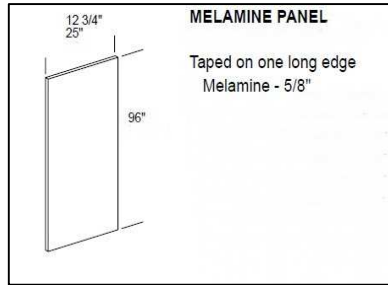

Size	Code	Coventry	Trad.	Salem	Temp.
30"	VSDL30	\$361	\$415	\$415	\$450
36"	VSDL36	\$378	\$427	\$427	\$465
42"	VSDL42	\$414	\$447	*	\$489

Size	Code	Coventry	Trad.	Salem	Temp.
13.5"	VWF13.524	\$229	\$238	\$238	\$250

Size	Code	Coventry	Trad.	Salem	Temp.
24"	VWWM2433	\$292	\$315	\$315	\$330

ACCESSORIES

Size	Code	Price
12Wx30H	MP1230	\$21

Size	Code	Price
12Wx96H	MP1296	\$47
25Wx96H	MP2596	\$85

Size	Code	Price
25Wx35H	MP2535	\$38
60Wx35H	MP6035	\$71
60Wx42H	MP6042	\$89