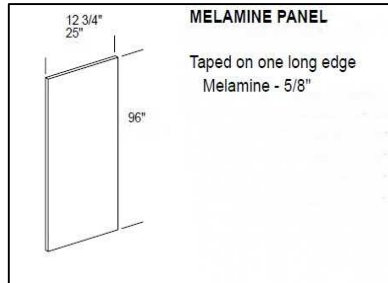

Size	Code	Coventry	Trad.	Salem	Temp.
12"	VD123V	\$306	\$318	\$318	\$335
15"	VD153V	\$317	\$332	\$332	\$355
18"	VD183V	\$328	\$350	\$350	\$367

Size	Code	Coventry	Trad.	Salem	Temp.
48"	VSDBLR48FH	\$657	\$726	\$726	\$758

Size	Code	Coventry	Trad.	Salem	Temp.
30"	VSDL30	\$361	\$415	\$415	\$450
36"	VSDL36	\$378	\$427	\$427	\$465
42"	VSDL42	\$414	\$447	*	\$489

Size	Code	Coventry	Trad.	Salem	Temp.
13.5"	VWF13.524	\$229	\$238	\$238	\$250

Size	Code	Coventry	Trad.	Salem	Temp.
24"	VWWM2433	\$292	\$315	\$315	\$330

ACCESSORIES

Size	Code	Price
12Wx30H	MP1230	\$21

Size	Code	Price
12Wx96H	MP1296	\$47
25Wx96H	MP2596	\$85

Size	Code	Price
25Wx35H	MP2535	\$38
60Wx35H	MP6035	\$71
60Wx42H	MP6042	\$89