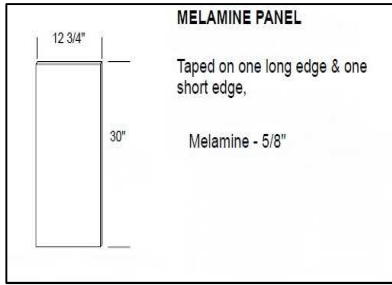

Size	Code	Coventry	Trad.	Salem	Temp.
30"	VSDL30	\$361	\$415	\$415	\$450
36"	VSDL36	\$378	\$427	\$427	\$465
42"	VSDL42	\$414	\$447	*	\$489

Size	Code	Coventry	Trad.	Salem	Temp.
13.5"	VWF13.524	\$229	\$238	\$238	\$250

Size	Code	Coventry	Trad.	Salem	Temp.
24"	VWWM2433	\$292	\$315	\$315	\$330

ACCESSORIES

Size	Code	Price
12Wx30H	MP1230	\$21

Size	Code	Price
12Wx96H	MP1296	\$47
25Wx96H	MP2596	\$85

Size	Code	Price
25Wx35H	MP2535	\$38
60Wx35H	MP6035	\$71
60Wx42H	MP6042	\$89