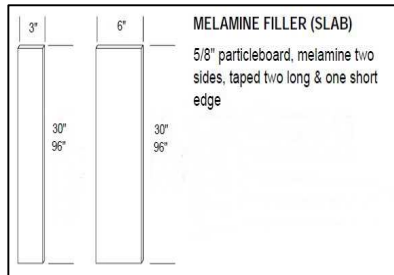

Size	Code	Coventry	Trad.	Salem	Temp.
30"	VSDL30	\$361	\$415	\$415	\$450
36"	VSDL36	\$378	\$427	\$427	\$465
42"	VSDL42	\$414	\$447	*	\$489

Size	Code	Coventry	Trad.	Salem	Temp.
13.5"	VWF13.524	\$229	\$238	\$238	\$250

Size	Code	Coventry	Trad.	Salem	Temp.
24"	VWWM2433	\$292	\$315	\$315	\$330

ACCESSORIES

Size	Code	Price
12Wx30H	MP1230	\$21

Size	Code	Price
12Wx96H	MP1296	\$47
25Wx96H	MP2596	\$85

Size	Code	Price
25Wx35H	MP2535	\$38
60Wx35H	MP6035	\$71
60Wx42H	MP6042	\$89

Size	Code	Price
3Wx30H	MF330	\$15
3Wx96H	MF396	\$27
6Wx30H	MF630	\$17
6Wx96H	MF696	\$42

Size	Code	Price
48"	MTK48	\$12
96"	MTK96	\$21

Size	Code	Price
9X9	MDSB9	\$23

Size	Code	Price
96"	BPM96	\$23

Size	Code	Price
96"	SCM96	\$23